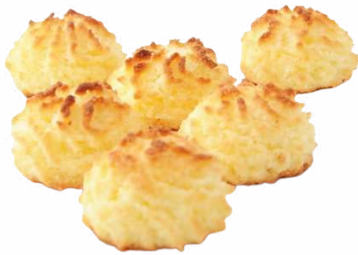

Coquito

Ref: **A436**

Peso: 130g

Ud.cj: 12

EAN: 8410251007109